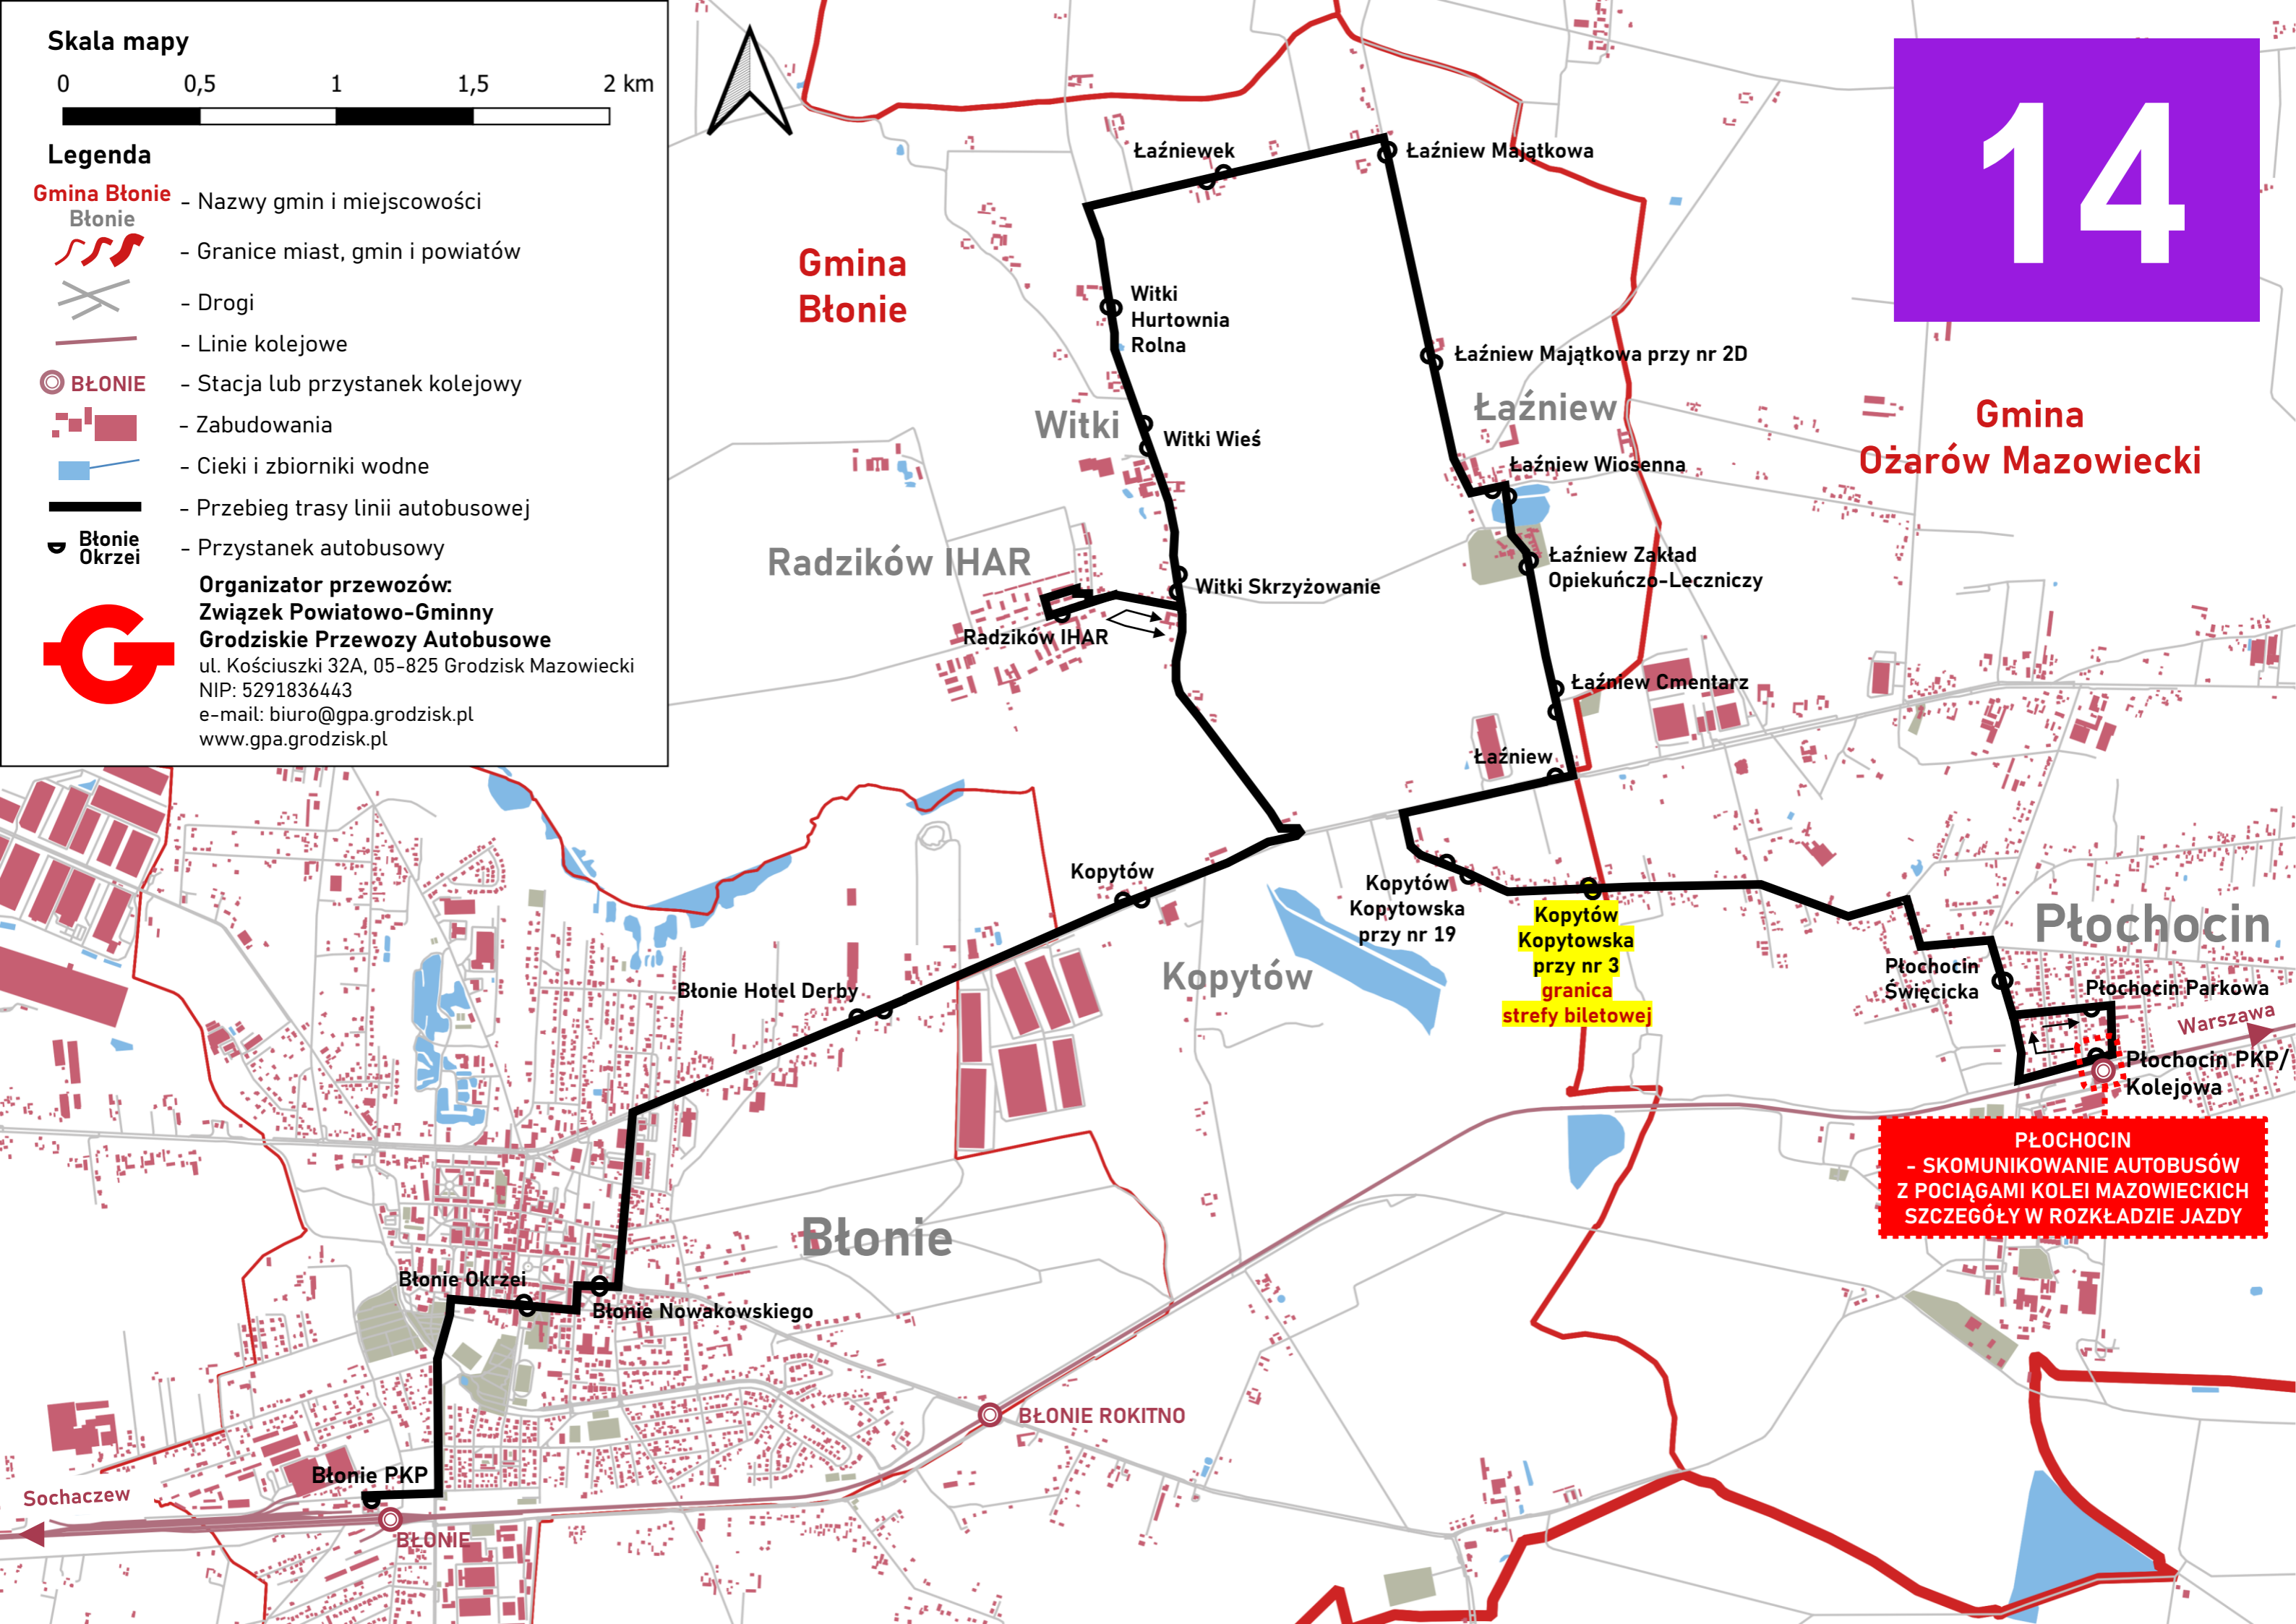

Skala mapy

Legenda

Gmina Błonie - Nazwy gmin i miejscowości

Błonie

- Granice miast, gmin i powiatów

- Drogi

- Linie kolejowe

BŁONIE - Stacja lub przystanek kolejowy

- Zabudowania

- Cieki i zbiorniki wodne

- Przebieg trasy linii autobusowej

Błonie Okrzei - Przystanek autobusowy

Organizator przewozów:
Związek Powiatowo-Gminny
Grodziskie Przewozy Autobusowe
ul. Kościuszki 32A, 05-825 Grodzisk Mazowiecki
NIP: 5291836443
e-mail: biuro@gpa.grodzisk.pl
www.gpa.grodzisk.pl

14

Gmina Błonie

Gmina Ożarów Mazowiecki

Radzików IHAR

Płochocin

Błonie

Kopytów

PŁOCHOCIN
- SKOMUNIKOWANIE AUTOBUSÓW
Z POCIĄGAMI KOLEI MAZOWIECKICH
SZCZEGÓŁY W ROZKŁADZIE JAZDY

Sochaczew

Błonie PKP

Błonie Okrzei

Błonie Nowakowskiego

BŁONIE ROKITNO

Błonie Hotel Derby

Kopytów

Kopytów Kopytowska przy nr 19

Kopytów Kopytowska przy nr 3 granica strefy biletowej

Płochocin Święcicka

Płochocin Parkowa

Płochocin PKP/Kolejowa

Łązniewek

Łązniew Majątkowa

Witki

Hurtownia Rolna

Witki

Witki Wieś

Łązniew

Łązniew Wiosenna

Łązniew Zakład Opiekuńczo-Lecznicy

Łązniew Cmentarz

Łązniew

Radzików IHAR

Witki Skrzyżowanie